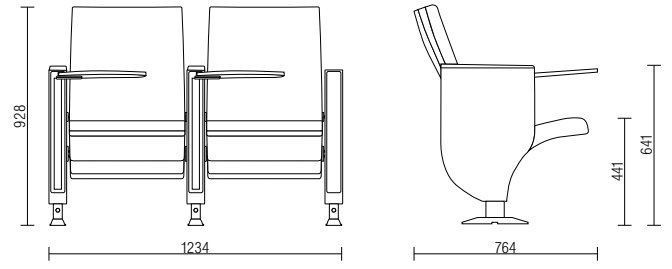

Sense

Plus

Séphia

Loop

170

Base Longarina

FCZ0059U30

CAZ0061U00