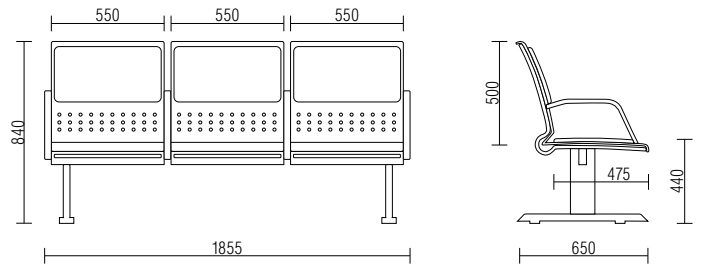

Sense

Plus

Séphia

Loop

170

Base Longarina

FCZ0059U30

CAZ0061U00