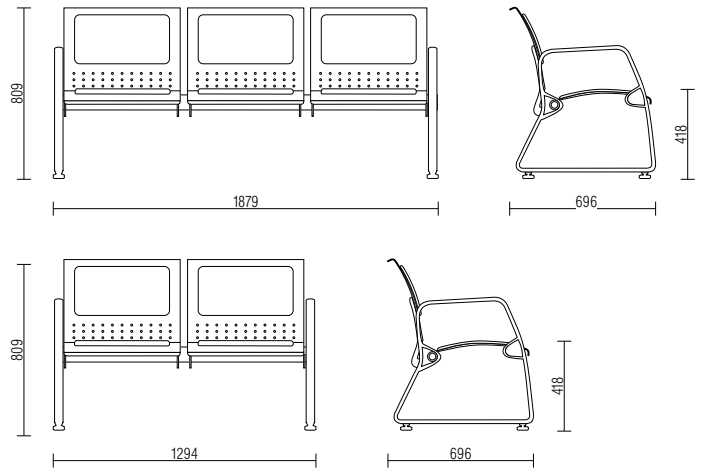

Sense

Plus

Séphia

Loop

170

Base Longarina

FCZ0059U30

CAZ0061U00