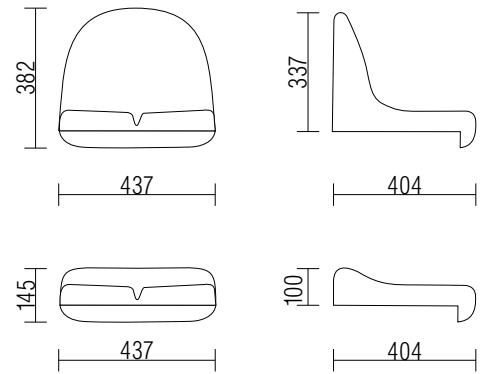

Harmony

Arena

frisokar