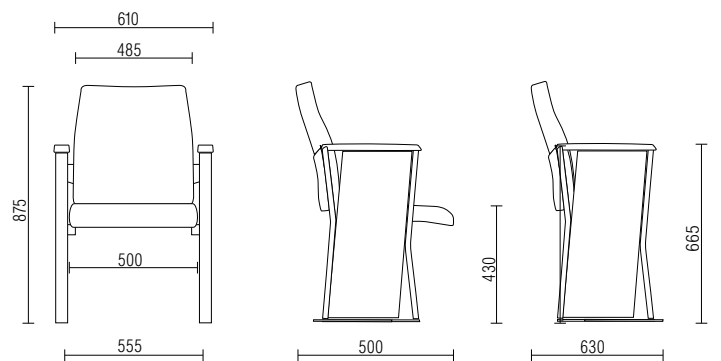

GRANDES PÚBLICOS

frisokar

Sense

Sense traz sofisticação e muito conforto para auditórios. Possui assento e encosto rebatíveis, oferecendo um ótimo aproveitamento de espaço. Os diferenciais de construção como o apoio-braços em madeira e as laterais revestidas em tecido conferem um toque refinado ao projeto e podem transformar qualquer ambiente.

Sense

Plus

Séphia

Loop

170

Base Longarina

FCZ0059U30

CAZ0061U00