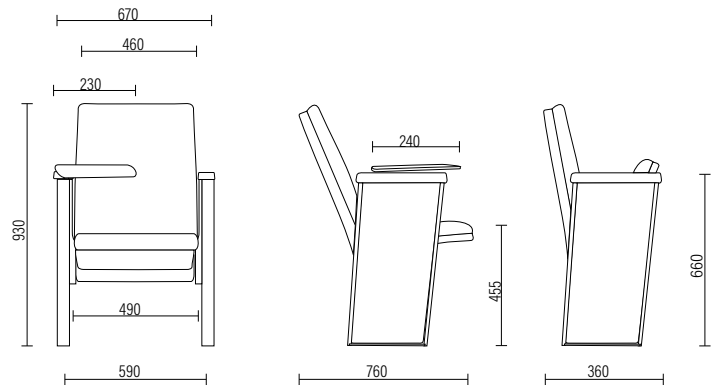

GRANDES PÚBLICOS

frisokar

Sense

Sense traz sofisticação e muito conforto para auditórios. Possui assento e encosto rebatíveis, oferecendo um ótimo aproveitamento de espaço. Os diferenciais de construção como o apoio-braços em madeira e as laterais revestidas em tecido conferem um toque refinado ao projeto e podem transformar qualquer ambiente.

Sense

Plus

Séphia

Loop

170

Base Longarina

FCZ0059U30

CAZ0061U00