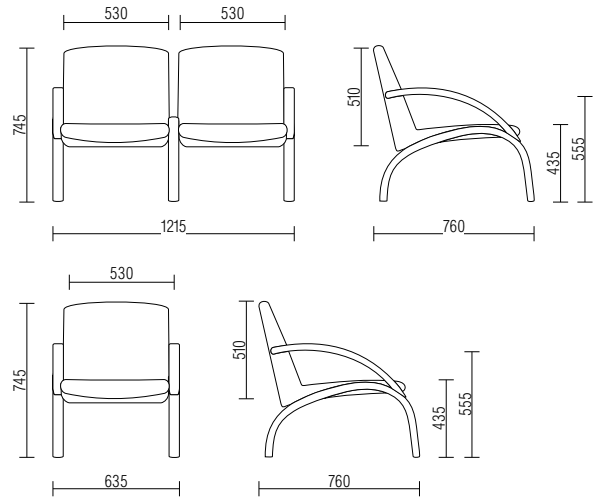

Harmony

Arena

frisokar