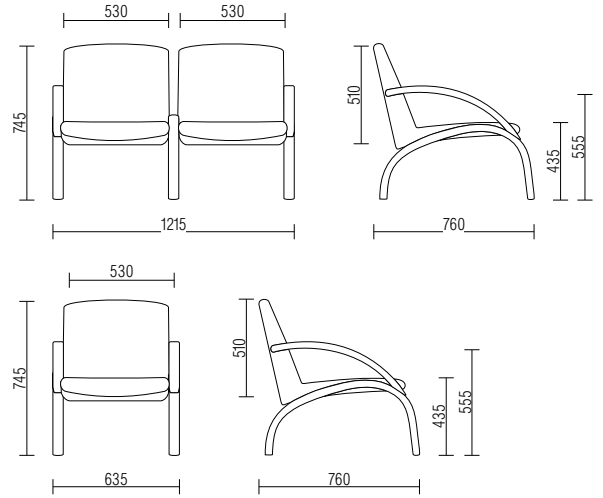

Harmony

Arena

frisokar