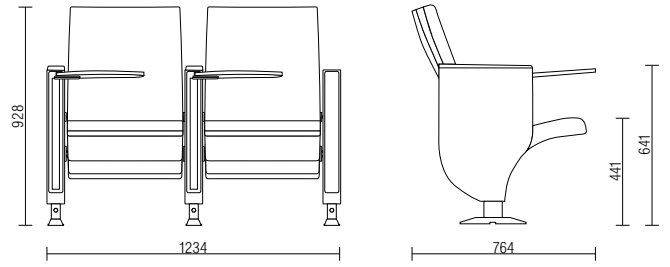

Sense

Plus

Séphia

Loop

170

Base Longarina

FCZ0059U30

CAZ0061U00