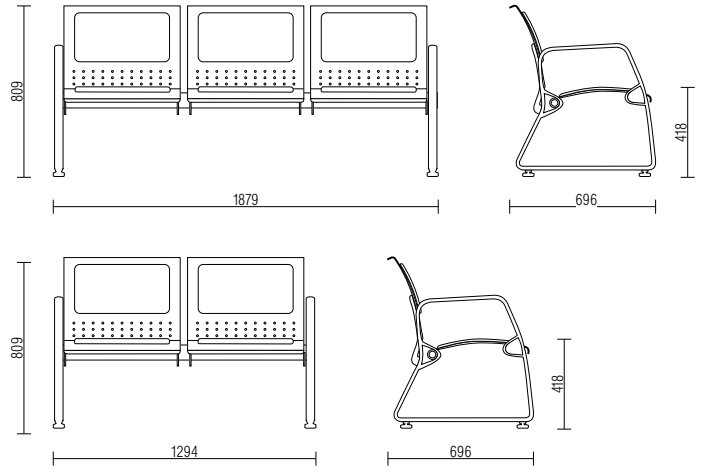

Sense

Plus

Séphia

Loop

170

Base Longarina

FCZ0059U30

CAZ0061U00